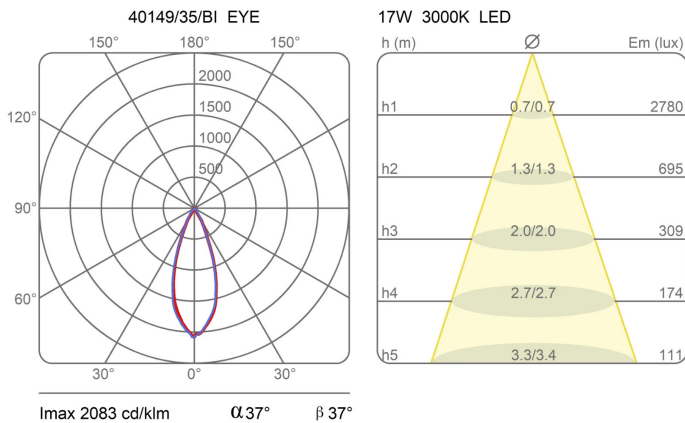

Certifications

Courbes photométriques